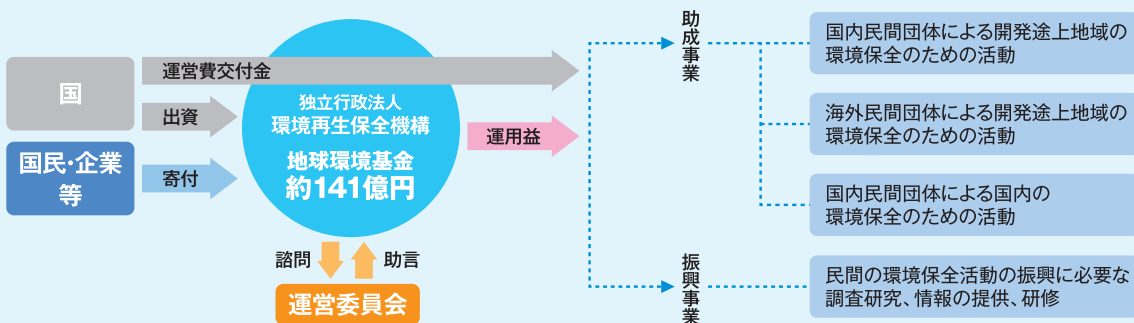

サポーターになっていただくと

1. 広報誌を発送します。
   - お名前をホームページやニュースレターなどで紹介させていただきます。
2. *ご寄付は税制上の優遇措置を受けることができます。

地球環境基金とは

環境再生保全機構は、国の出資金と民間からの寄付金により「地球環境基金」を設け、その運用益と国からの運営費交付金により、国内外の民間団体(NGO・NPO)が行う環境保全活動へ支援を行っています。