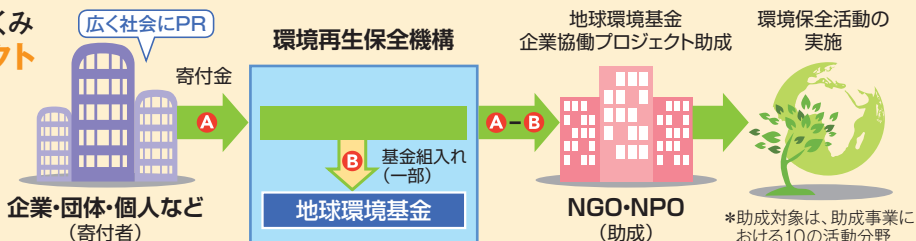

サポーターになっていただくと

- 広報誌を発送します。
 - お名前をホームページやニュースレターなどで紹介させていただきます。
- *ご寄付は税制上の優遇措置を受けることができます。

地球環境基金とは

環境再生保全機構は、国の出資金と民間からの寄付金により「地球環境基金」を設け、その運用益と国からの運営費交付金により、国内外の民間団体(NGO・NPO)が行う環境保全活動へ支援を行っています。

寄付者の貢献が目に見える新しいしくみ 地球環境基金企業協働プロジェクト

企業・団体・個人などからの寄付を原資に、地球環境基金が寄付者名を明らかにして、国内外の民間団体(NGO・NPO)が行う環境保全活動へ直接助成を行います。

詳細は、<http://www.erca.go.jp/jfge/kigyuu/gaiyo.html>

表紙写真

インドのコットン畑で

明るい表情の少女たちですが、当地では児童労働(特に少女)や農業使用による健康被害が問題となっています(本誌9ページ参照)。