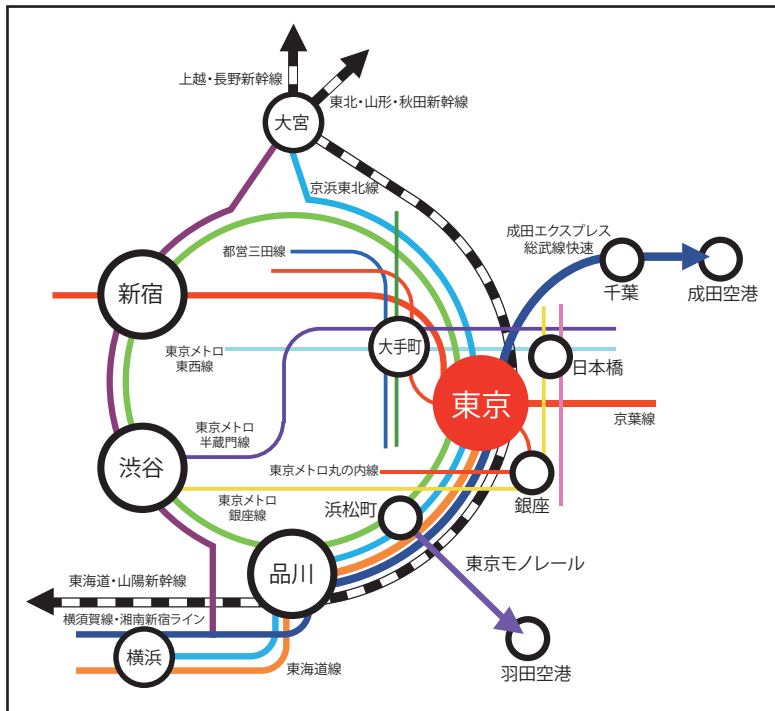

交通案内

【東京ステーションコンファレンス】

〒100-0005

東京都千代田区丸の内一丁目7番12号

サピアタワー5階～6階

【最寄り駅】

■ JR「東京駅」

■ 東京メトロ丸ノ内線・東京駅

■ JR成田空港駅より成田エクスプレスで東京駅まで、約60分

■ 羽田空港第2ビル駅より東京モノレールで東京駅まで、約30分

■ 新幹線「日本橋口」改札より徒歩1分

■ 新幹線・在来線「八重洲北口」改札より徒歩2分

■ 新幹線・在来線「八重洲中央口」改札より徒歩5分

■ 新幹線・在来線「丸の内北口」改札より徒歩5分

■ 東京メトロ東西線・大手町駅より徒歩1分(B7出口【JR東京駅日本橋口】)

■ タクシーでご来場の場合は、「東京駅日本橋口」で降車