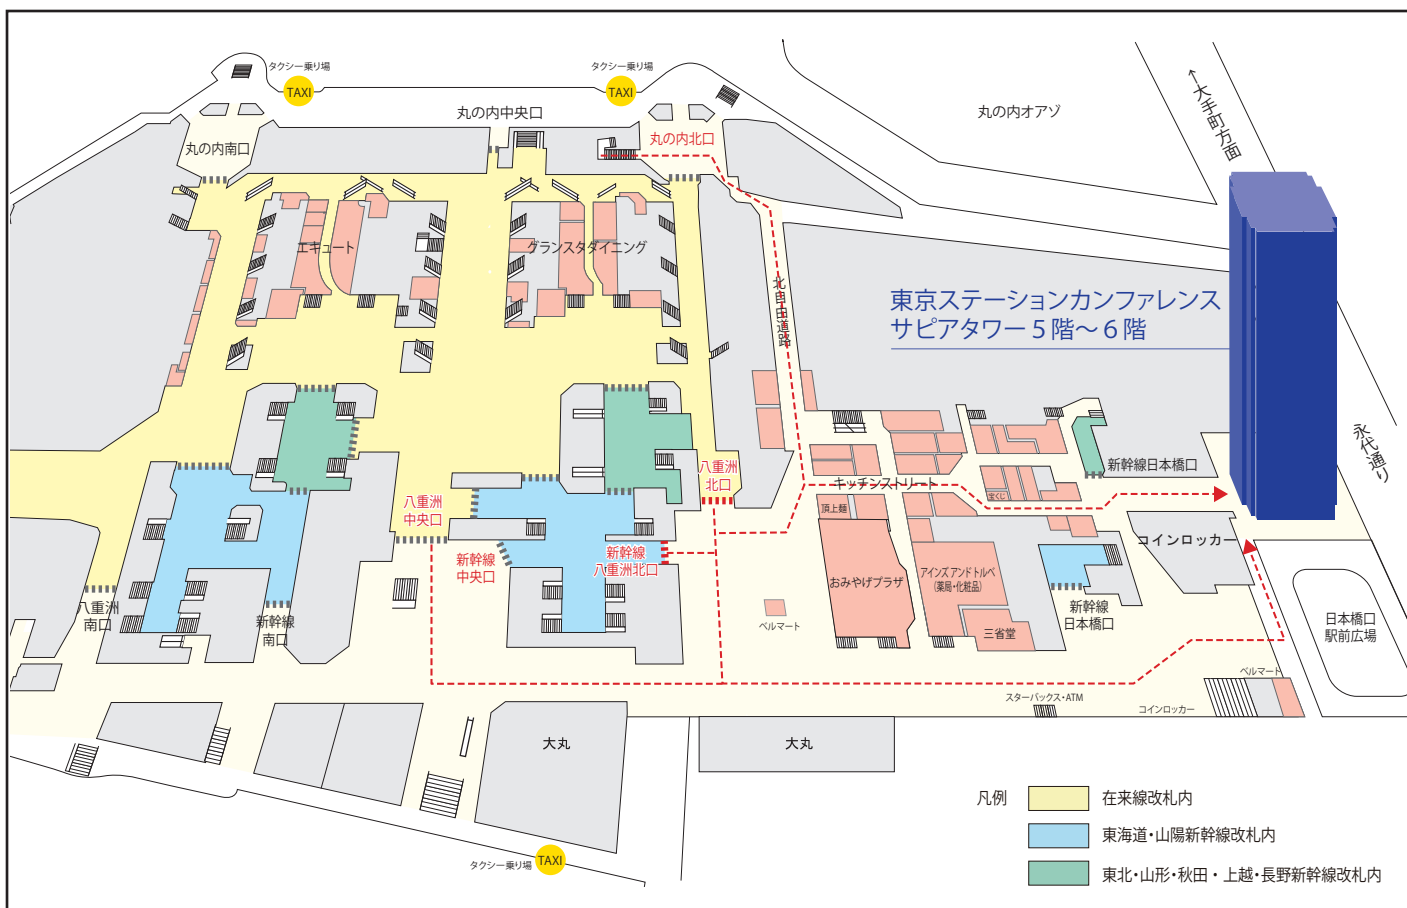

交通案内

【東京ステーションコンファレンス】

〒100-0005

東京都千代田区丸の内一丁目7番12号

サピアタワー5階～6階

【最寄り駅】

■ JR「東京駅」

■ 東京メトロ丸ノ内線・東京駅

■ JR成田空港駅より成田エクスプレスで東京駅まで、約60分

■ 羽田空港第2ビル駅より東京モノレールで東京駅まで、約30分

■ 新幹線「日本橋口」改札より徒歩1分

■ 新幹線・在来線「八重洲北口」改札より徒歩2分

■ 新幹線・在来線「八重洲中央口」改札より徒歩5分

■ 新幹線・在来線「丸の内北口」改札より徒歩5分

■ 東京メトロ東西線・大手町駅より徒歩1分(B7出口【JR東京駅日本橋口】)

■ タクシーでご来場の場合は、「東京駅日本橋口」で降車