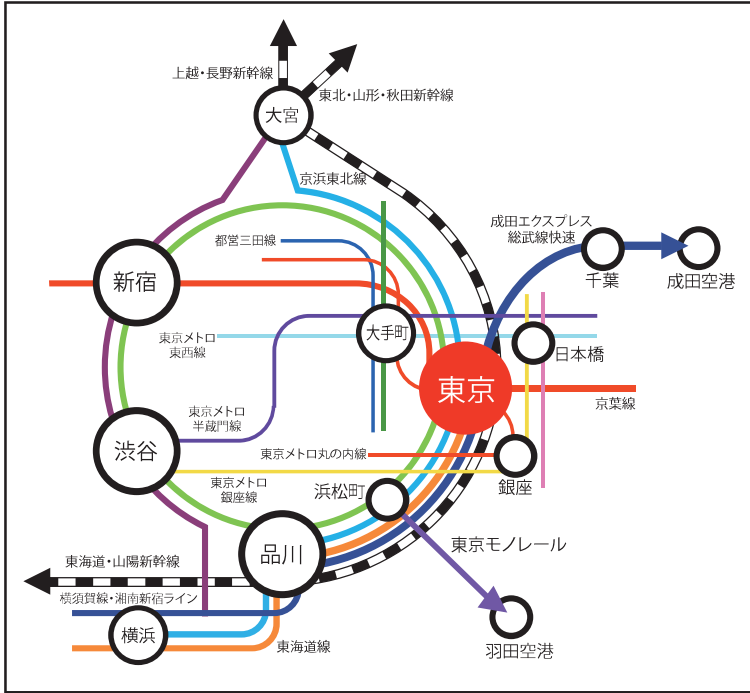

# 交通案内

## 【東京ステーションコンファレンス】

〒100-0005  
 東京都千代田区丸の内一丁目7番12号  
 サピアタワー5階～6階

### 【最寄り駅】

- JR「東京駅」
- 東京メトロ丸ノ内線・東京駅
- JR成田空港駅より成田エクスプレスで東京駅まで、約60分
- 羽田空港第2ビル駅より東京モノレールで東京駅まで、約30分

- 新幹線「日本橋口」改札より徒歩1分
- 新幹線・在来線「八重洲北口」改札より徒歩2分
- 新幹線・在来線「八重洲中央口」改札より徒歩5分
- 新幹線・在来線「丸の内北口」改札より徒歩5分
- 東京メトロ東西線・大手町駅より徒歩1分(B7出口【JR東京駅日本橋口】)
- タクシーでご来場の場合は、「東京駅日本橋口」で降車