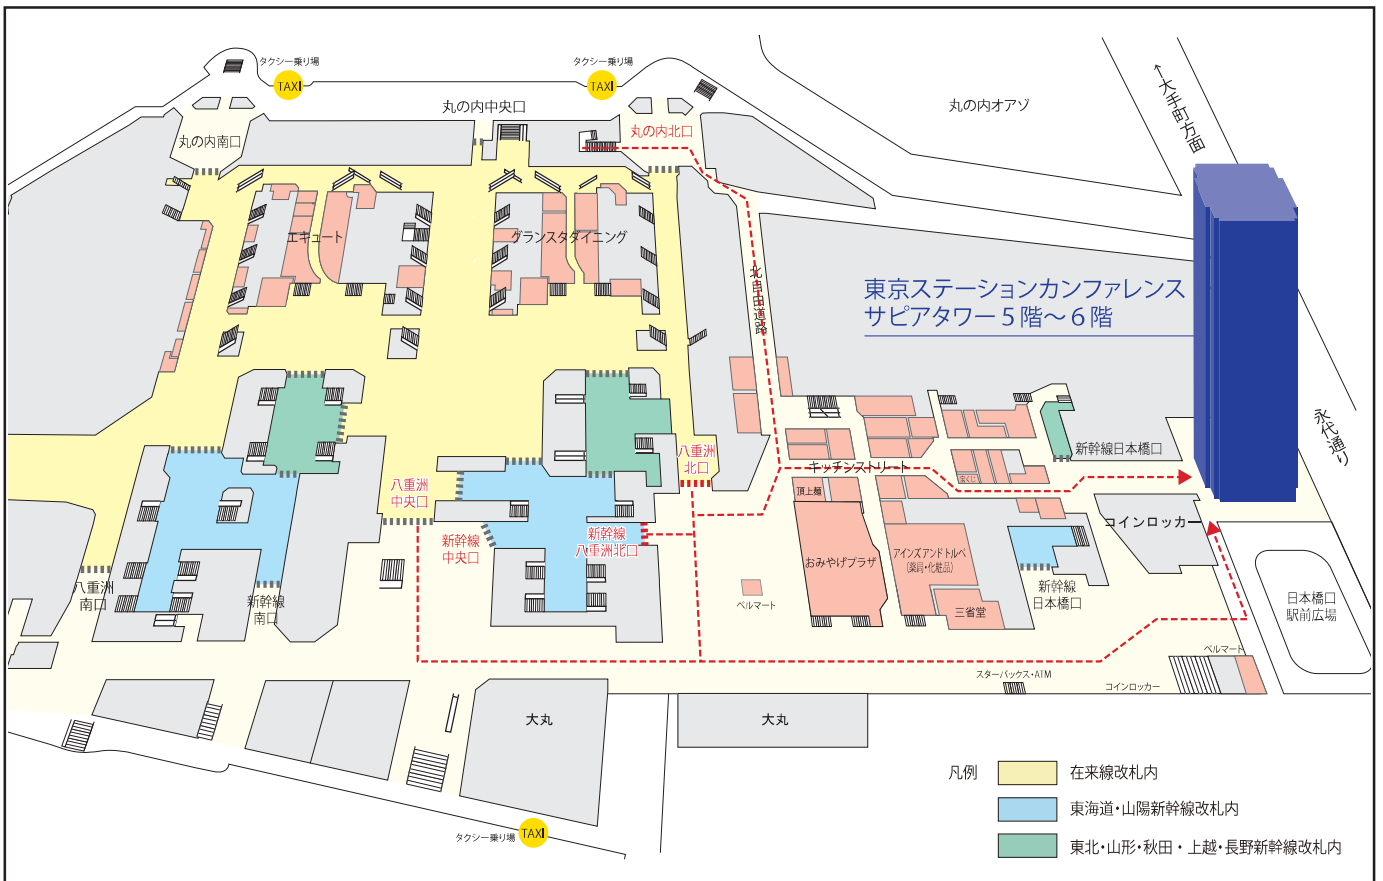

# 交通案内

## 【東京ステーションコンファレンス】

〒100-0005  
 東京都千代田区丸の内一丁目7番12号  
 サピアタワー5階～6階

### 【最寄り駅】

- JR「東京駅」
- 東京メトロ丸ノ内線・東京駅
- JR成田空港駅より成田エクスプレスで東京駅まで、約60分
- 羽田空港第2ビル駅より東京モノレールで東京駅まで、約30分

- 新幹線「日本橋口」改札より徒歩1分
- 新幹線・在来線「八重洲北口」改札より徒歩2分
- 新幹線・在来線「八重洲中央口」改札より徒歩5分
- 新幹線・在来線「丸の内北口」改札より徒歩5分
- 東京メトロ東西線・大手町駅より徒歩1分(B7出口【JR東京駅日本橋口】)
- タクシーでご来場の場合は、「東京駅日本橋口」で降車