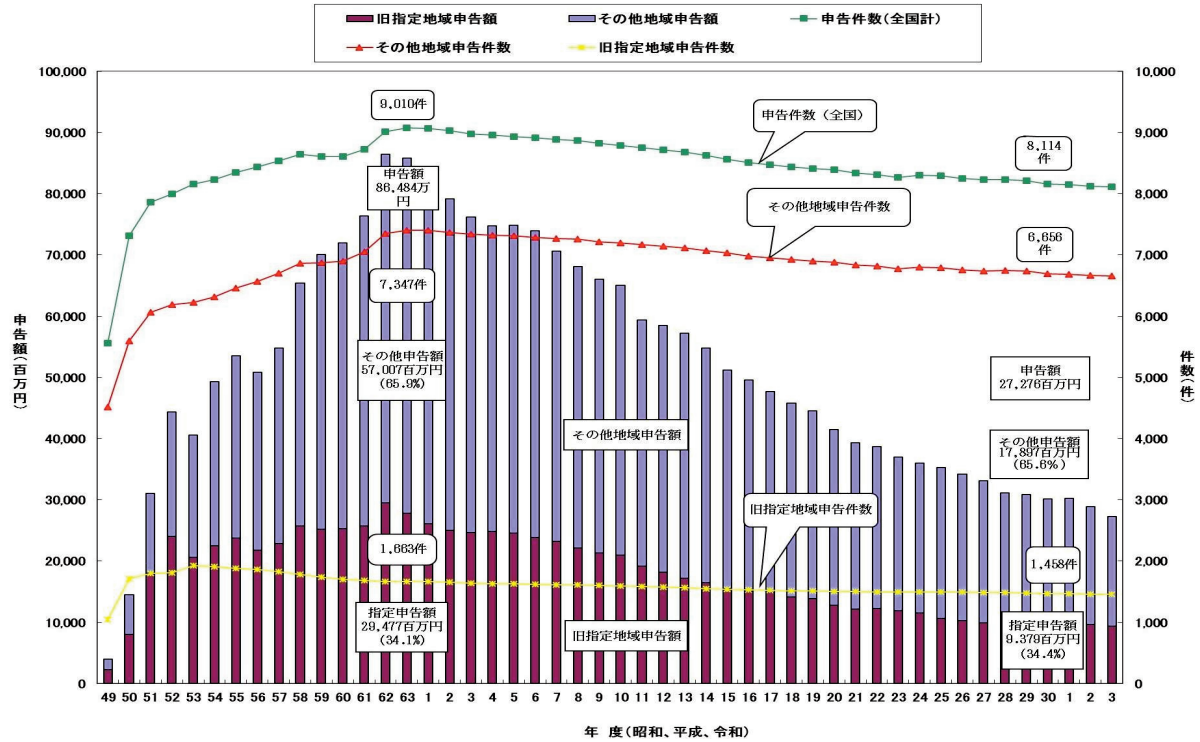

汚染負荷量賦課金申告件数及び申告額の年度別推移

汚染負荷量賦課金の業種別申告額の年度別推移